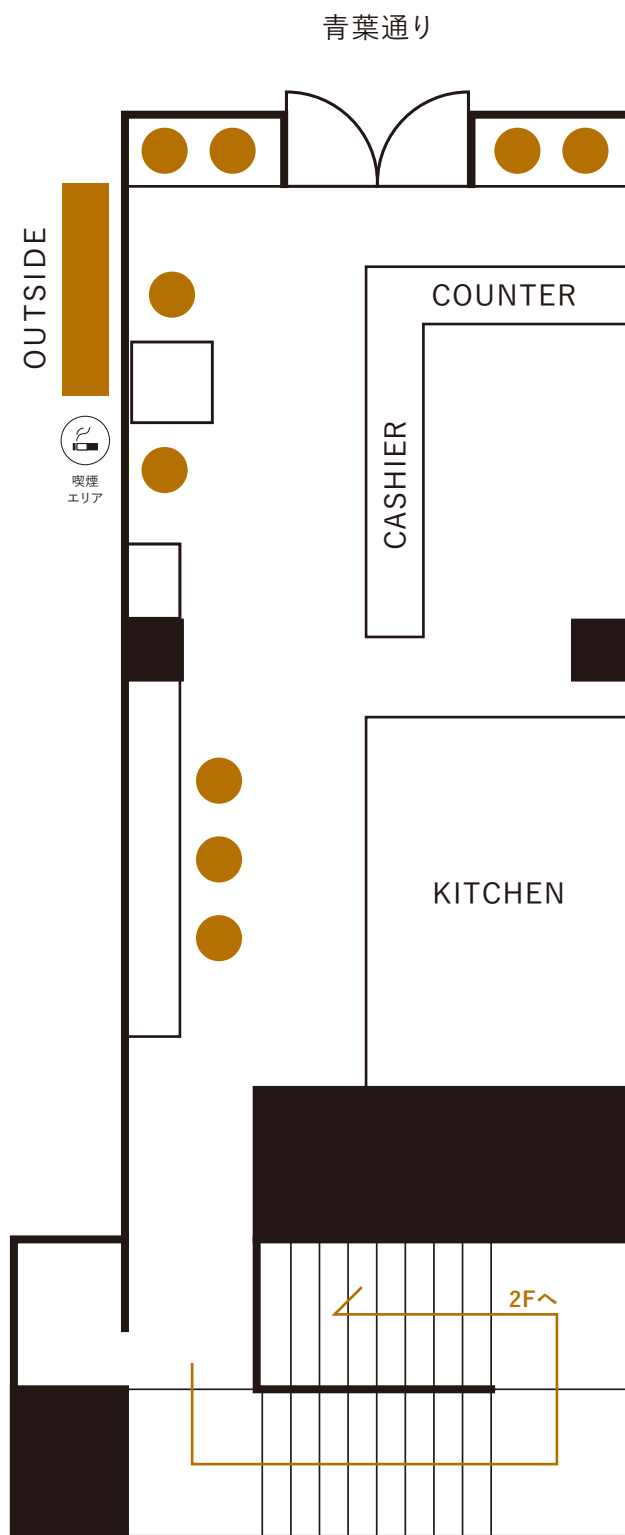

C A F É
M U G I

店内マップ

ver-2019.3.25

I T 0 2 B L D G

1F カフェ 注文会計・1TO2 インフォメーション

- 座席
- 🐕 1Fフロア ペットOK
- 🚭 ビル内禁煙

店内でご飲食される方は、1Fカウンターで事前注文をお願いしております。

(テイクアウトのみも可)

また、1TO2のインフォメーションの役割もありますので、上階のイベントをご覧になる方や、お困りな方は、カフェスタッフまでお気軽にお声がけください。

スタッフ全員が動物が大好きということもありまして、1Fはペット連れのお客様もご来店可能です。大歓迎!

2F カフェ イートイン・物販スペース

青葉通り

● 座席 ● 物販エリア

🚫 2Fフロア ペットNG

🚫 ビル内禁煙

大きな窓から望むケヤキ並木が見えるカウンター席と、大人数でも、お一人でも落ち着くテーブル席など、色々なお席をご用意しております。

同フロアには、手仕事品や調味料がある物販スペースを併設しています。物販スペースだけをご覧になりたい方は、1Fからそのまま2Fへ上がってご自由にご覧いただけます。

(お会計は1Fで承ります)